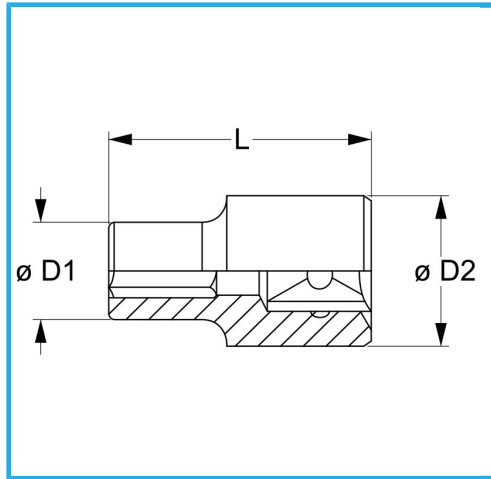

€7,90

Misura	26 mm
D1	37 mm
D2	36 mm
Lunghezza	52 mm
Peso lordo	0,24 kg
Codice EAN	8012667280703

	Append.		Cromata
	3/4"		-
	-		