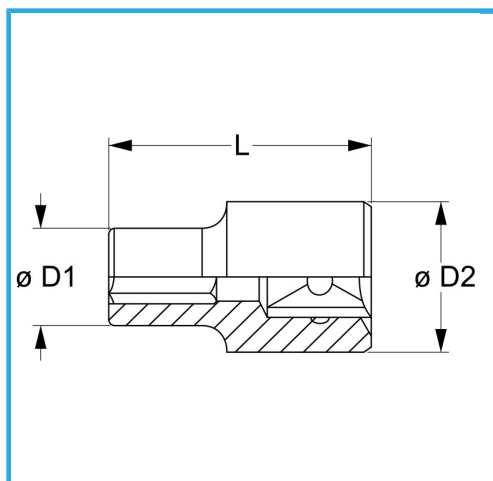

€10,70

Misura	35 mm
D1	47 mm
D2	42 mm
Lunghezza	56 mm
Peso lordo	0,38 kg
Codice EAN	8012667280789

	Append.		Cromata
	3/4"		-
	Cr-V		-