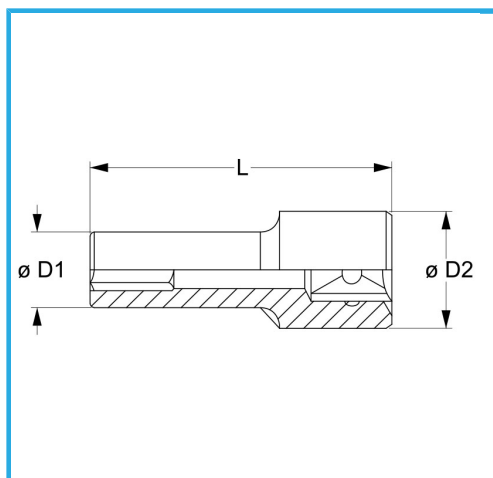

€17,60

Misura	32 mm
D1	42 mm
D2	28 mm
Lunghezza	77 mm
Peso lordo	0,33 kg
Codice EAN	8012667280390

Append.

Cromata

1/2"

-

Cr-V

-