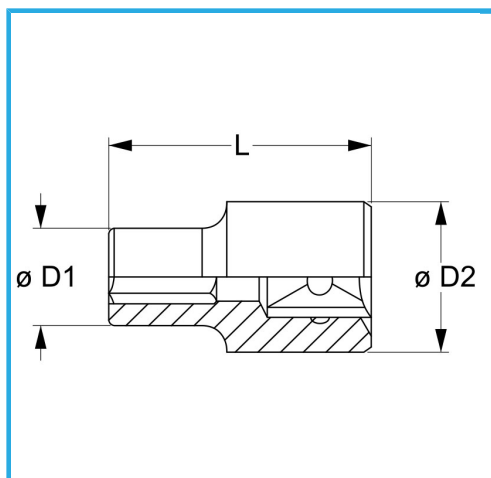

€3,14

Misura	11 mm
D1	16,3 mm
D2	22 mm
Lunghezza	38 mm
Peso lordo	0,06 kg
Codice EAN	8012667279837

Append.

Cromata

1/2"