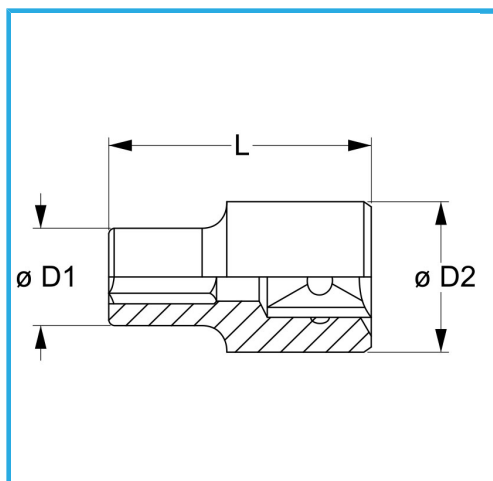

€3,14

Misura	13 mm
D1	18,8 mm
D2	22 mm
Lunghezza	38 mm
Peso lordo	0,06 kg
Codice EAN	8012667279851

Append.

-

Cr-V

-

Cromata

1/2"