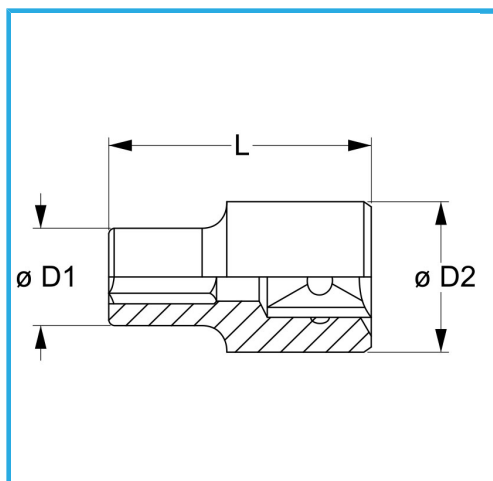

€4,37

Misura	20 mm
D1	28 mm
D2	22 mm
Lunghezza	38 mm
Peso lordo	0,10 kg
Codice EAN	8012667279929

	Append.		-
	-		Cromata
	1/2"		