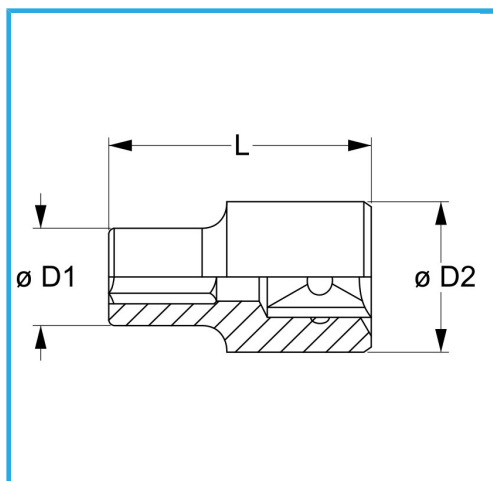

€6,20

Misura	25 mm
D1	34 mm
D2	26 mm
Lunghezza	42 mm
Peso lordo	0,14 kg
Codice EAN	8012667279974

Append.

Cromata

1/2"