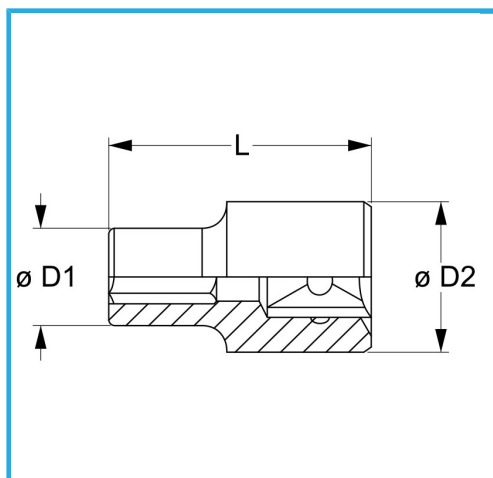

€6,30

Misura	26 mm
D1	35,4 mm
D2	28 mm
Lunghezza	42 mm
Peso lordo	0,16 kg
Codice EAN	8012667279981

Append.

-

Cr-V

-

Cromata

1/2"