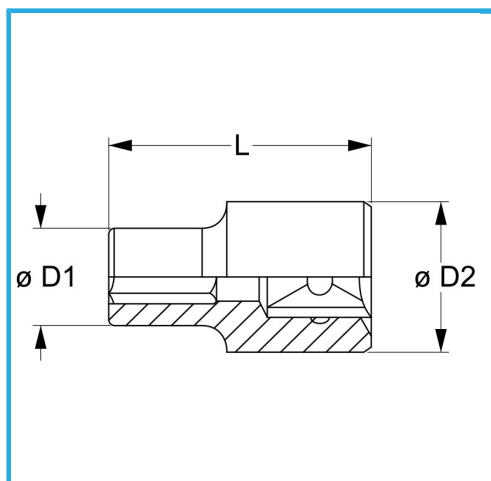

€1,48

Misura	4 mm
D1	6,8 mm
D2	12 mm
Lunghezza	25 mm
Peso lordo	0,01 kg
Codice EAN	8012667278939

Append.

Cromata

1/4"