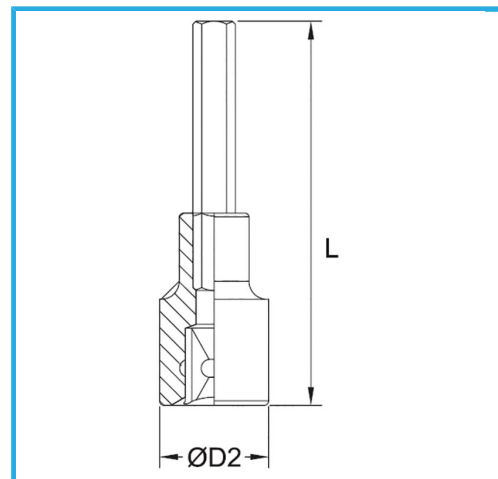

€8,40

Misura	8 mm
D2	22 mm
Lunghezza	100 mm
Peso lordo	0,10 kg
Codice EAN	8012667282325

Append.

-

Cr-V

-

Cromata

1/2"