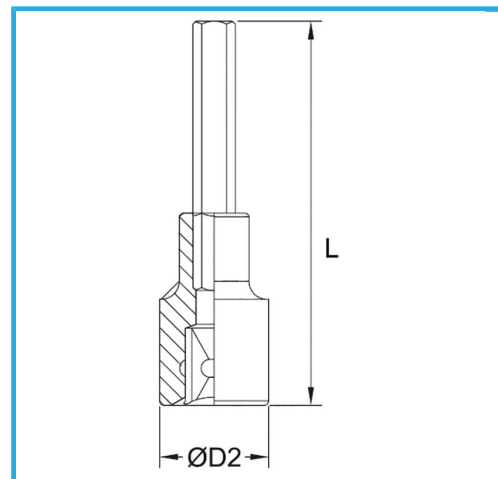

€8,50

Misura	12 mm
D2	22 mm
Lunghezza	100 mm
Peso lordo	0,14 kg
Codice EAN	8012667282349

Append.

-

Cr-V

-

Cromata

1/2"