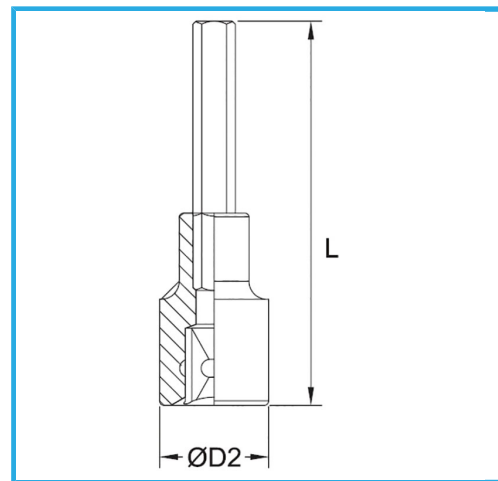

€8,50

Misura	14 mm
D2	24 mm
Lunghezza	100 mm
Peso lordo	0,18 kg
Codice EAN	8012667282356

Append.

-

Cr-V

-

Cromata

1/2"