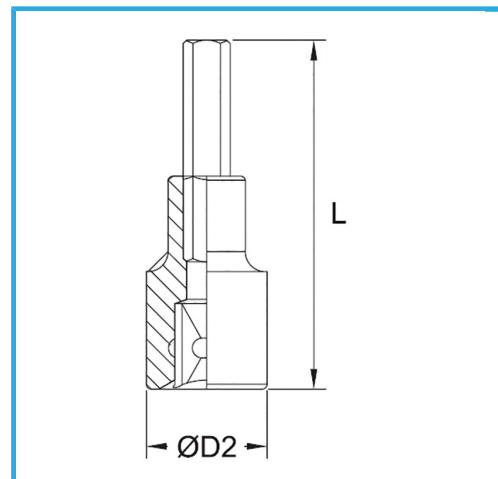

€6,40

Misura	4 mm
D2	22 mm
Lunghezza	55 mm
Peso lordo	0,07 kg
Codice EAN	8012667282189

Append.

-

Cr-V

-

Cromata

1/2"