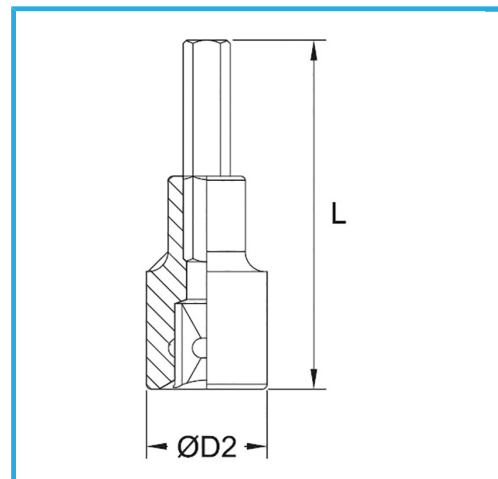

€7,00

Misura	7 mm
D2	22 mm
Lunghezza	55 mm
Peso lordo	0,07 kg
Codice EAN	8012667282219

Append.

-

-

Cromata

1/2"