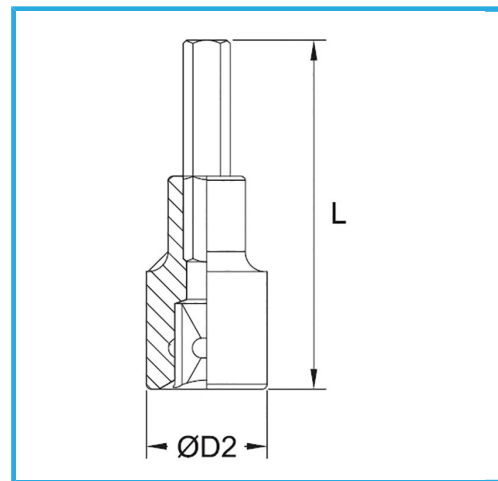

€7,00

Misura	10 mm
D2	22 mm
Lunghezza	55 mm
Peso lordo	0,09 kg
Codice EAN	8012667282233

Append.

-

Cr-V

-

Cromata

1/2"