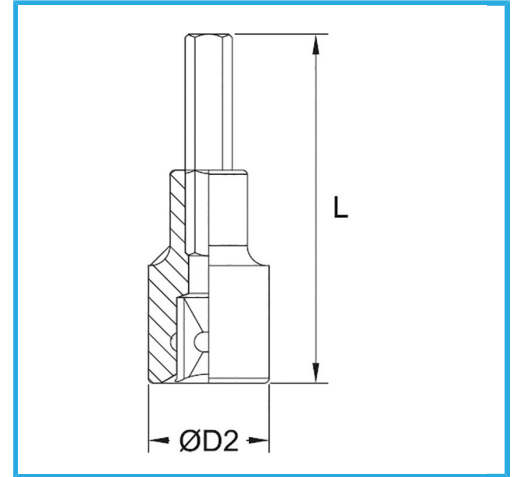

€7,00

Misura	12 mm
D2	22 mm
Lunghezza	55 mm
Peso lordo	0,12 kg
Codice EAN	8012667282240

Append.

-

Cr-V

-

Cromata

1/2"