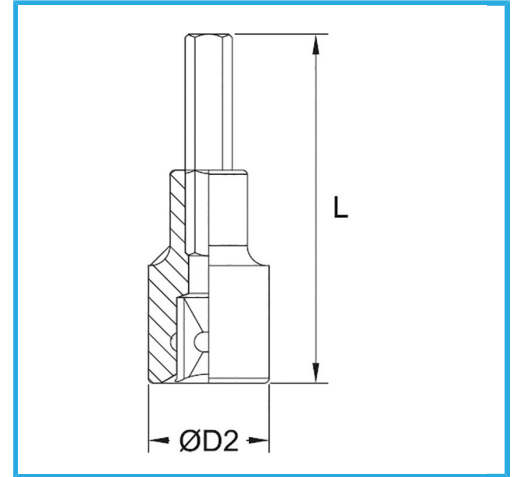

€8,40

Misura	14 mm
D2	24 mm
Lunghezza	55 mm
Peso lordo	0,12 kg
Codice EAN	8012667282257

Append.

-

-

Cromata

1/2"