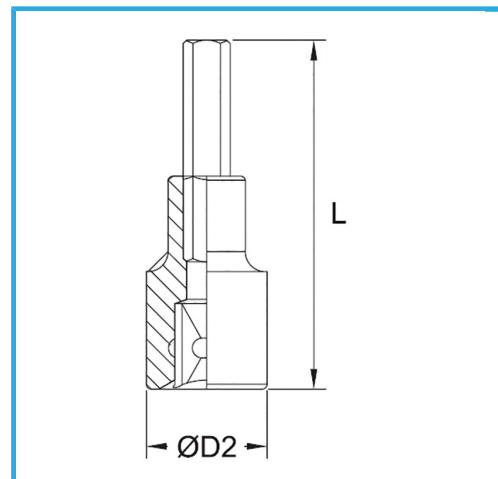

€9,00

Misura	17 mm
D2	26 mm
Lunghezza	55 mm
Dimensioni imballo	115x45x26 h mm
Peso lordo	0,15 kg
Codice EAN	8012667282264

Append.

-

Cr-V

-

Cromata

1/2"