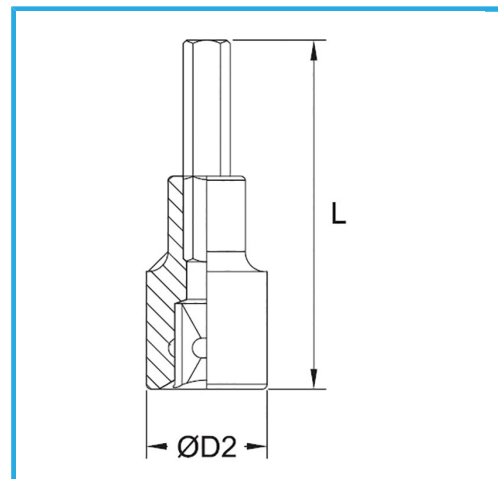

€9,00

Misura	19 mm
D2	28 mm
Lunghezza	55 mm
Dimensioni imballo	44x28x118 h mm
Peso lordo	0,18 kg
Codice EAN	8012667282271

Append.

-

-

Cromata

1/2"