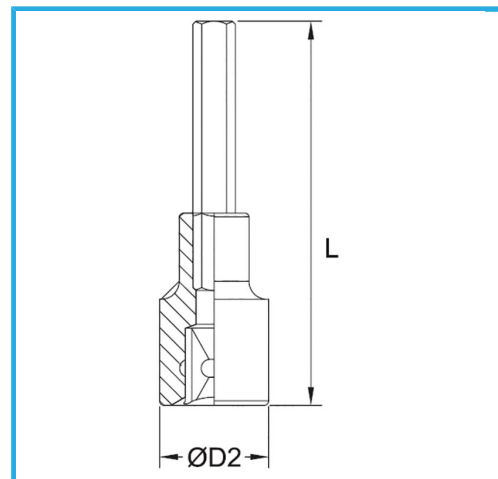

€9,50

Misura	9 mm
D2	20 mm
Lunghezza	95 mm
Peso lordo	0,09 kg
Codice EAN	8012667281687

Append.

-

Cr-V

-

Cromata

3/8"