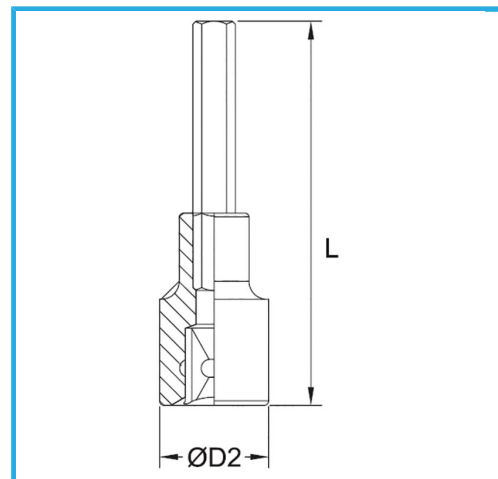

€9,50

Misura	10 mm
D2	20 mm
Lunghezza	95 mm
Peso lordo	0,07 kg
Codice EAN	8012667281694

Append.

-

Cr-V

-

Cromata

3/8"