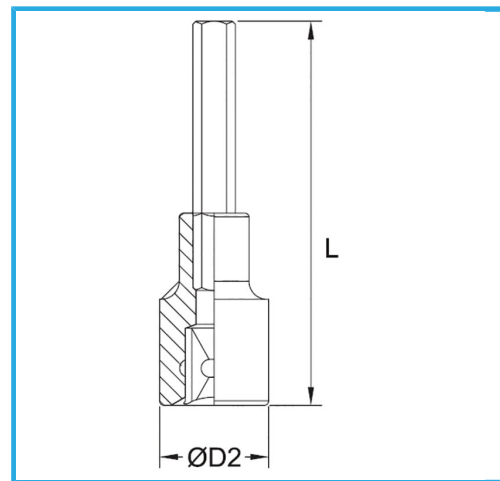

€10,70

Misura	12 mm
D2	20 mm
Lunghezza	95 mm
Peso lordo	0,08 kg
Codice EAN	8012667281700

	Append.		-
	-		Cromata
	3/8"		