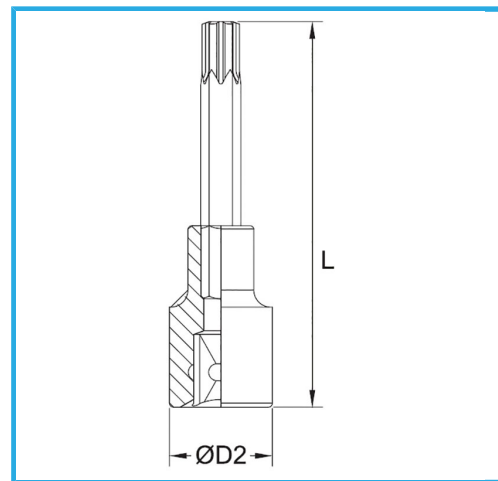

€9,50

Misura	T40
D2	22 mm
Lunghezza	100 mm
Peso lordo	0,09 kg
Codice EAN	8012667282523

	Append.		-
	-		Cromata
	1/2"		