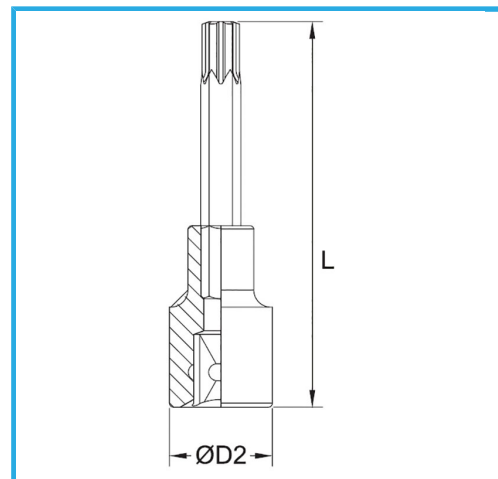

€9,50

<b>Misura</b>	T45
<b>D2</b>	22 mm
<b>Lunghezza</b>	100 mm
<b>Peso lordo</b>	0,09 kg
<b>Codice EAN</b>	8012667282530

	Append.		-
	-		Cromata
	1/2"		