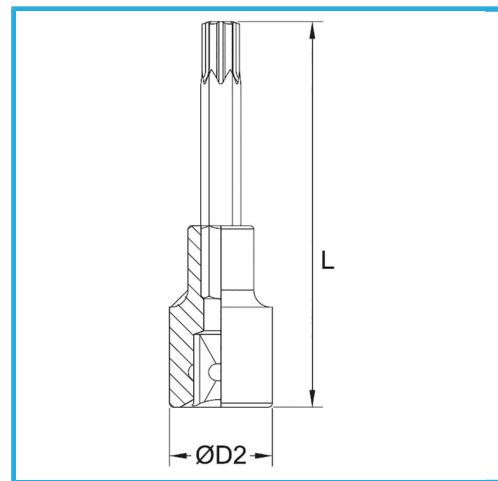

€11,20

Misura	T60
D2	22 mm
Lunghezza	100 mm
Peso lordo	0,13 kg
Codice EAN	8012667282561

Append.

-

Cr-V

-

Cromata

1/2"