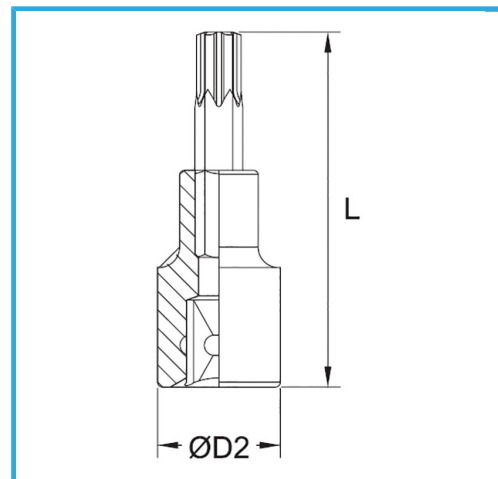

€8,60

Misura	T50
D2	22 mm
Lunghezza	55 mm
Dimensioni imballo	45 x 130 x 30 h mm
Peso lordo	0,08 kg
Codice EAN	8012667282448

	Append.		-
	-		Cromata
	1/2"		