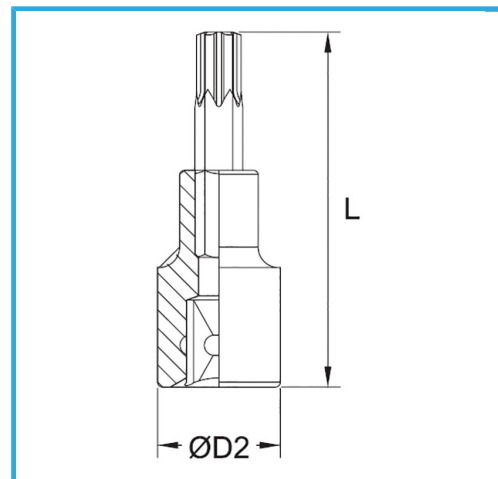

€10,20

Misura
D2
Lunghezza
Peso lordo
Codice EAN

T60
22 mm
55 mm
0,09 kg
8012667282462

Append.

-

Cr-V

-

Cromata

1/2"