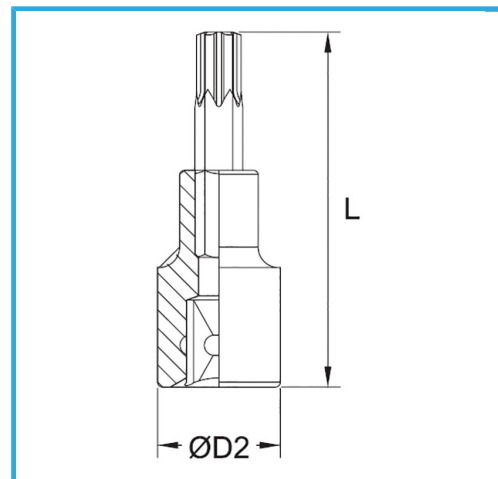

€2,81

Misura	T30
D2	12 mm
Lunghezza	37 mm
Peso lordo	0,02 kg
Dimensioni imballo	44 x 12 x 100 h mm
Codice EAN	8012667281458

	Append.		Cromata
	1/4"		-
	-		