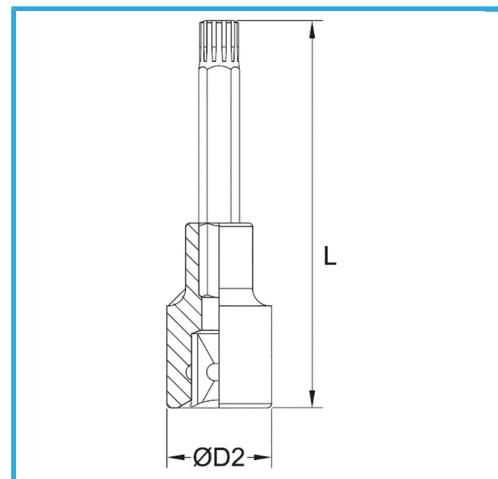

€10,70

Misura	M 9
D2	24 mm
Lunghezza	100 mm
Peso lordo	0,11 kg
Codice EAN	8012667282653

	Append.		-
	-		Cromata
	1/2"		