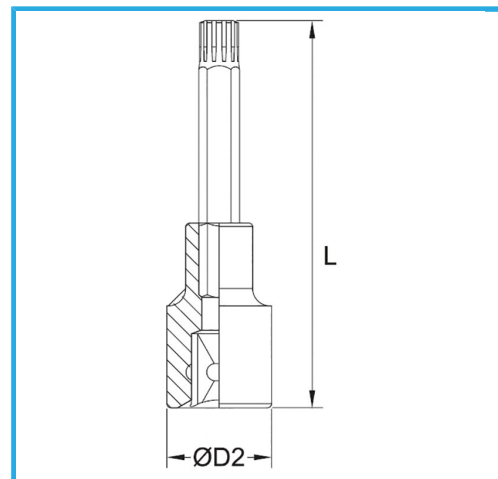

€11,70

Misura	M 12
D2	24 mm
Lunghezza	100 mm
Peso lordo	0,13 kg
Codice EAN	8012667282677

	Append.		-
	-		Cromata
	1/2"		