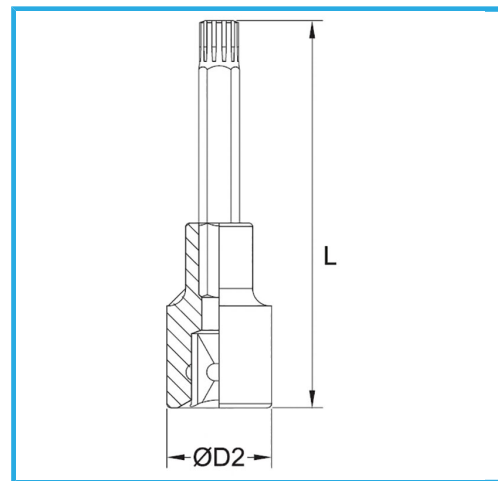

€11,70

Misura	M 13
D2	24 mm
Lunghezza	100 mm
Peso lordo	0,16 kg
Codice EAN	8012667282684

	Append.		-
	-		Cromata
	1/2"		