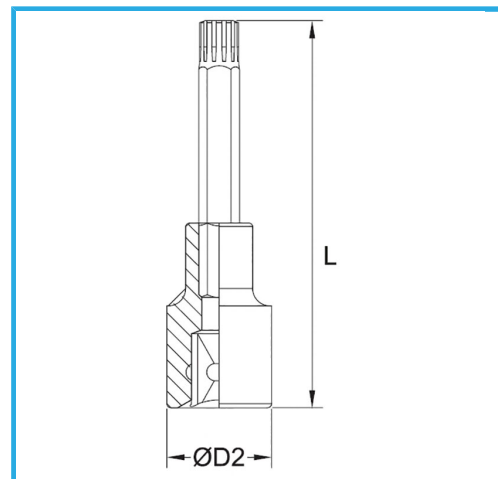

€13,50

Misura	M 14
D2	24 mm
Lunghezza	100 mm
Peso lordo	0,16 kg
Codice EAN	8012667282691

	Append.		-
	-		Cromata
	1/2"		