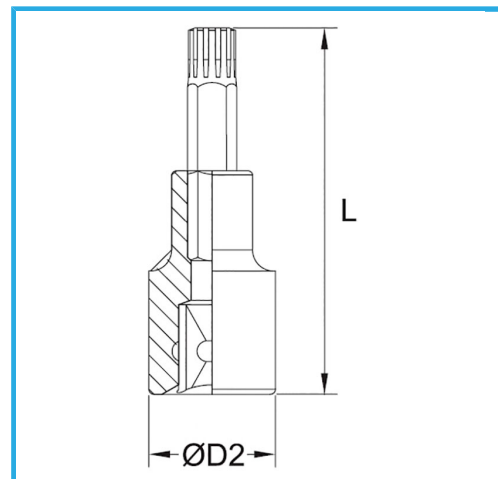

€8,60

Misura	M 10
D2	22 mm
Lunghezza	55 mm
Peso lordo	0,08 kg
Codice EAN	8012667282608

	Append.		-
	-		Cromata
	1/2"		