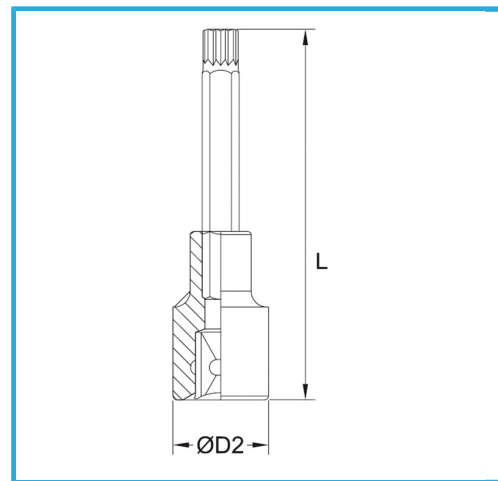

€10,30

Misura	M 5
D2	22 mm
Lunghezza	100 mm
Peso lordo	0,07 kg
Codice EAN	8012667282783

	Append.		-
	Cr-V		Cromata
	1/2"		