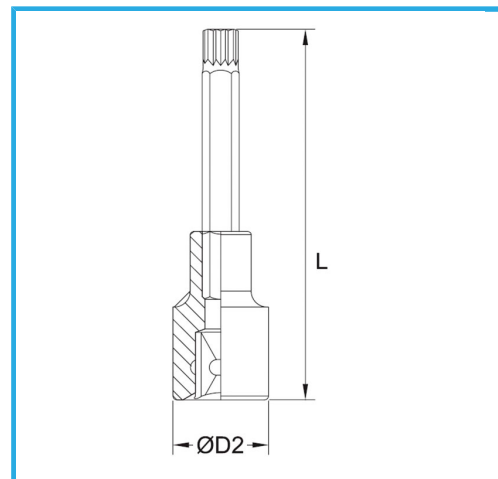

€10,30

Misura	M 8
D2	22 mm
Lunghezza	100 mm
Peso lordo	0,10 kg
Codice EAN	8012667282806

	Append.		-
	-		Cromata
	1/2"		