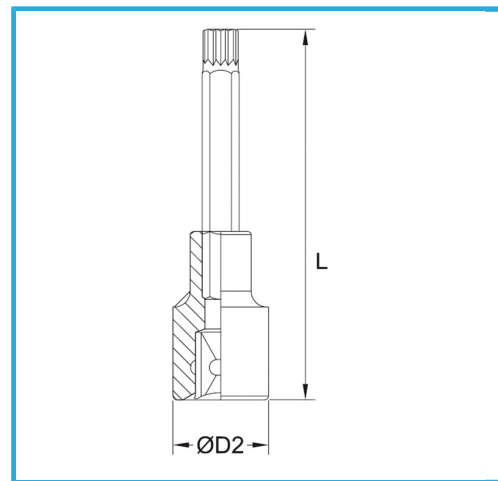

€11,30

Misura	M 12
D2	22 mm
Lunghezza	100 mm
Peso lordo	0,07 kg
Codice EAN	8012667282837

	Append.		-
	-		Cromata
	1/2"		