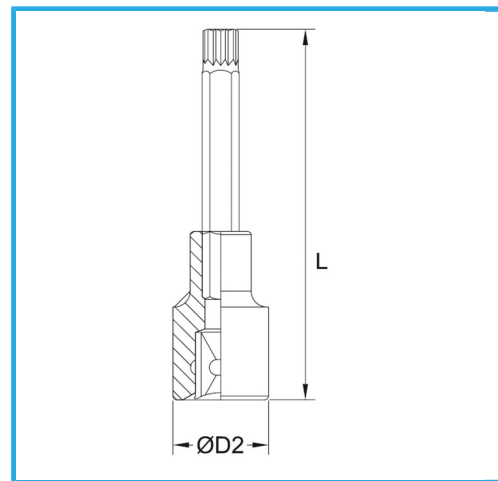

€12,00

Misura	M 14
D2	24 mm
Lunghezza	100 mm
Peso lordo	0,17 kg
Codice EAN	8012667282844

	Append.		-
	-		Cromata
	1/2"		