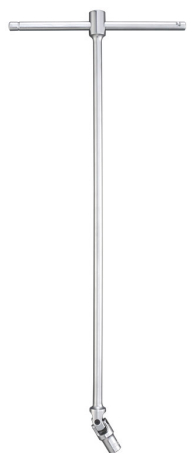

ART. C395/15
CHIAVE A T CON BUSSOLA ESAGONALE SNODATA MAGNETICA

€24,90

Misura	15 mm
Lunghezza	500 mm
Peso lordo	0,52 kg
Codice EAN	8012667285166

Cromata

Cr-V