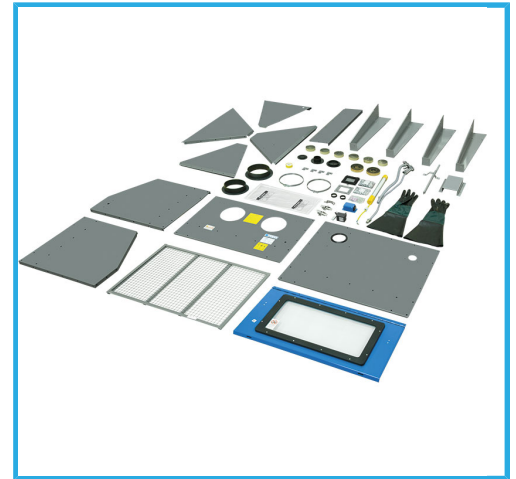

FORNITA SMONTATA.

€757,00

Dimensioni utili interne	860 x 560 x 560 h mm
Pressione di esercizio	6.5 - 7.5 bar
Consumo aria stimato	8 - 10 SCFM (240 - 300 l / min)
Ugelli pistola	ø 4 - 5 - 6 - 7 mm
Dimensioni ingombro	905 x 620 x 1390 h mm
Peso netto	44 kg
Volume interno	235 L
Dimensioni apertura	860 x 415 mm
Dimensioni imballo	900x750x200 h mm
Codice EAN	8012667276416
Peso lordo	46,50 kg