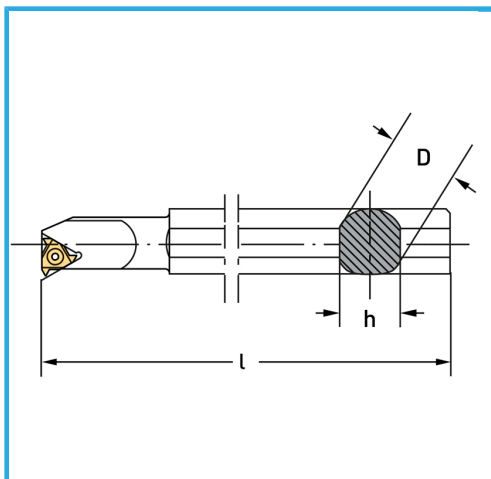

€67,10

D	16 mm
h	15 mm
l	170 mm
Base	-----
Vite	KV350
Bussola	-----
Inserto (non incluso)	16IR...
Dimensioni imballo	175x35x35 h mm
Peso lordo	0,29 kg
Codice EAN	8012667278076

Scatola

Satinata

Nichelata

Esterna