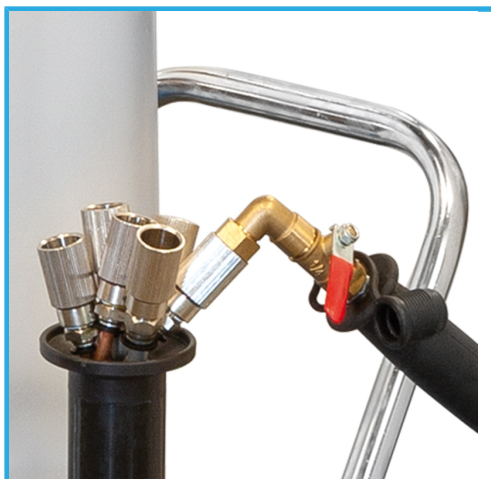

CARRELLATA, PER OLIO ESAUSTO, CON SONDE DI ASPIRAZIONE DI VARIO DIAMETRO, ANCHE PER USO SOTTO PONTE.

€400,00
~~€519,00~~

Capacità serbatoio	70 l
Capacità serbatoio graduato	10 l
Altezza massima	1500 mm
Sonda in metallo	2 x \varnothing 6 mm x 695 mm
Sonda in nylon	2 x \varnothing 6 mm x 680 mm 2 x \varnothing 8 mm x 700 mm
Aspirazione	\varnothing 6 x 4,5 mm - 0,4 - 0,8 l/min \varnothing 8 x 6,5 mm - 1 - 1,6 l/min
Lunghezza tubo in gomma	Aspirazione 1500 mm Scarico 2050 mm
Pressione di alimentazione	8 - 10 bar
Pressione massima serbatoio	0.45 bar
Peso netto	25 kg
Dimensioni imballo	795x430x540 h mm
Peso lordo	27,00 kg
Codice EAN	8012667284237