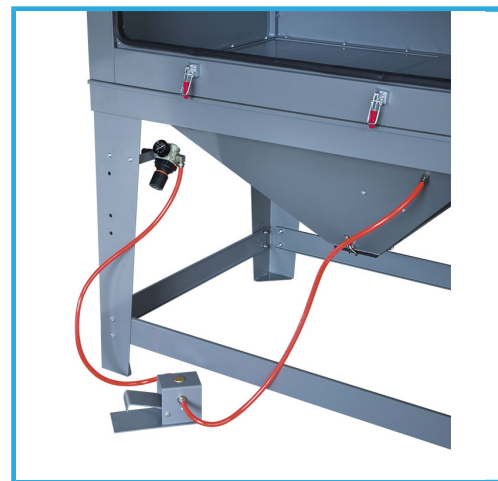

ASPIRADOR CICLON CON FILTRO DE PAPEL, APERTURA FRONTAL,  
ILUMINACION CON 3 TUBOS FLUORESCENTES.

€3.420,00

<b>Dimensiones útiles internas</b>	1180 x 850 x 890h mm
<b>Capacidad máx.</b>	150 kg
<b>Presión de funcionamiento</b>	6 - 8 Bar
<b>Consumo aire estimado</b>	21 SCFM 630 l / min
<b>Boquillas pistola</b>	ø 6 - 7 mm
<b>Aspiradora eléctrica</b>	230 V 50 Hz 1.2 kW
<b>Capacidad filtrante</b>	5 micron
<b>Con iluminación</b>	Si
<b>Dimensiones máximas</b>	1330 x 1240 x 1770 h mm
<b>Peso neto</b>	180 kg
<b>Volumen interno</b>	827 L
<b>Dimensiones de apertura</b>	1000 x 480 + 1000 x 330 mm
<b>Dimensiones de embalaje</b>	1340x970x1080 h mm
<b>Codigo de barras</b>	8012667290047
<b>Peso bruto</b>	200,00 kg