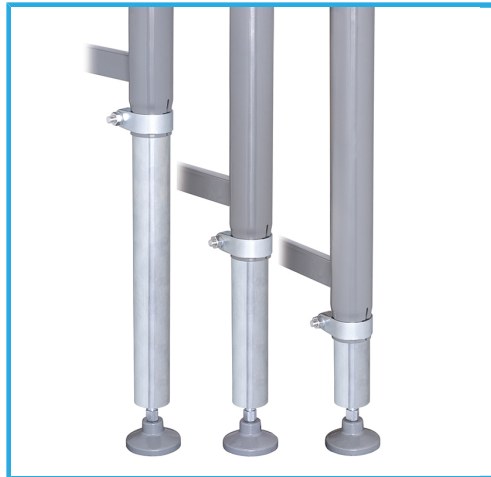

CON PIEDINI A REGOLAZIONE INDIPENDENTE DELL'ALTEZZA.

€281,00
~~€382,00~~

Dimensioni	1000 x 460 mm
Distanza rulli	260 mm
Dimensioni rulli	Ø 60 x 360 mm M12
Altezza	580 / 1030 mm
Portata max	400 kg
Peso netto	23 kg
Dimensioni imballo	1020x480x190 h mm
Peso lordo	25,00 kg
Codice EAN	8012667289393