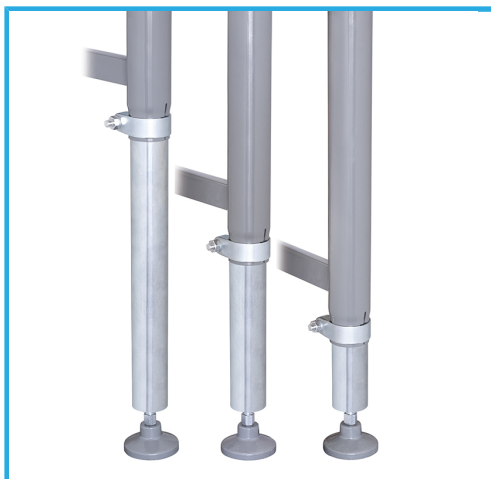

CON PIEDINI A REGOLAZIONE INDIPENDENTE DELL'ALTEZZA.

€395,00
~~€537,00~~

Dimensioni	2000 x 450 mm
Distanza rulli	250 mm
Dimensioni rulli	Ø 60 x 360 mm M12
Altezza	590 / 1050 mm
Portata max	400 kg
Peso netto	37 kg
Dimensioni imballo	200x480x210 h mm
Peso lordo	39,00 kg
Codice EAN	8012667289409