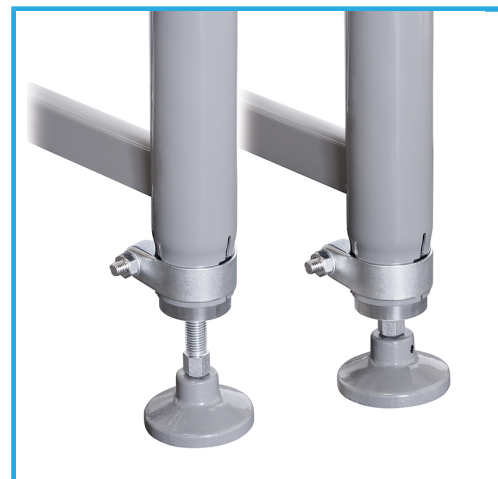

CON PIEDINI A REGOLAZIONE INDIPENDENTE DELL'ALTEZZA.

€395,00
~~€537,00~~

Dimensioni	2000 x 450 mm
Distanza rulli	250 mm
Dimensioni rulli	Ø 60 x 360 mm M12
Altezza	590 / 1050 mm
Portata max	400 kg
Peso netto	37 kg
Dimensioni imballo	200x480x210 h mm
Peso lordo	39,00 kg
Codice EAN	8012667289409