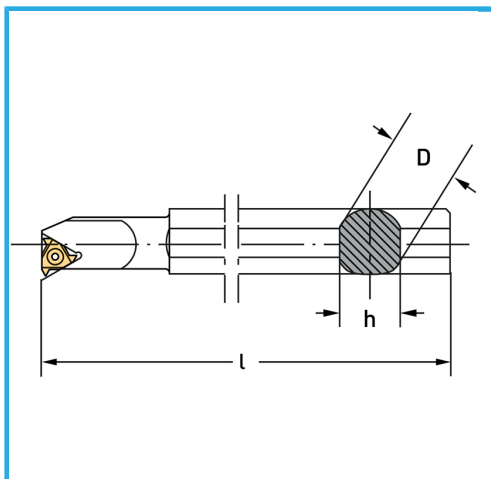

€57,50

<b>D</b>	12 mm
<b>h</b>	11 mm
<b>l</b>	150 mm
<b>Base</b>	-----
<b>Vite</b>	KV250
<b>Bussola</b>	-----
<b>Inserto (non incluso)</b>	11IR...
<b>Peso lordo</b>	0,15 kg
<b>Codice EAN</b>	8012667290627