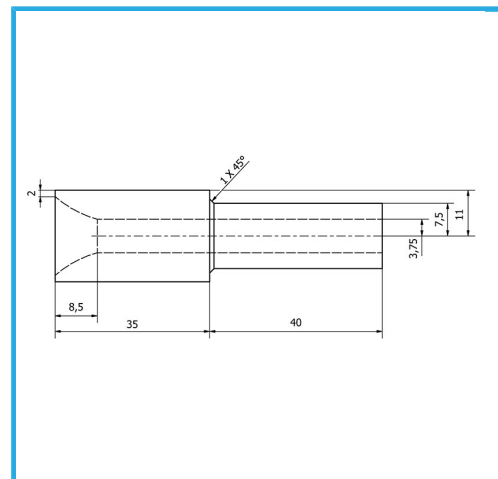

PER SABBIATRICI E PALLINATRICI, LUNGA DURATA.

€115,00

Diametro ugello	Ø 7,5 mm
Dimensioni imballo	30X30X82 h mm
Peso lordo	0,06 kg
Codice EAN	8012667291211